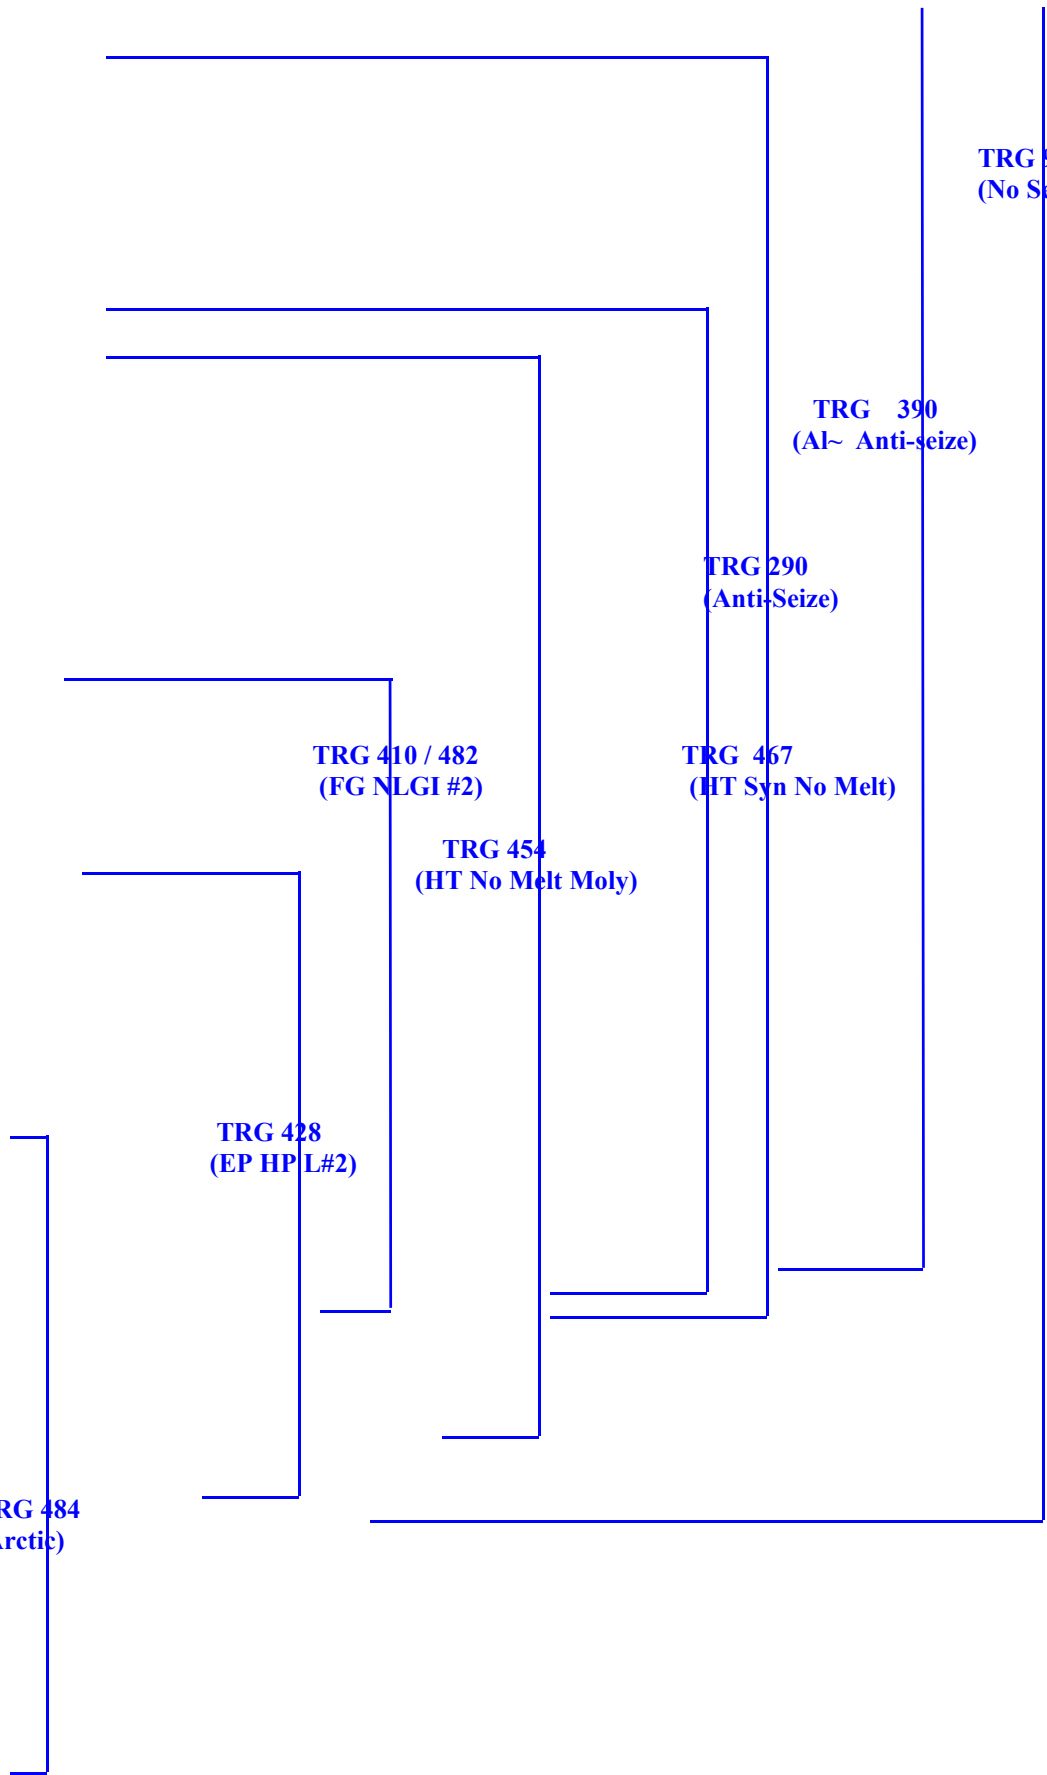

343 650

315 600

287 550

260 500

233 450

206 400

180 350

150 300

122 250

94 200

66 150

38 100

10 50

0 32

-6 20

-12 10

-17 0 TRG 484  
(Arctic)

-20 -4

-30 -8

-40 -40

-55 -65

\*C \*F

### Specialty Greases Temperature Range Selection Guide